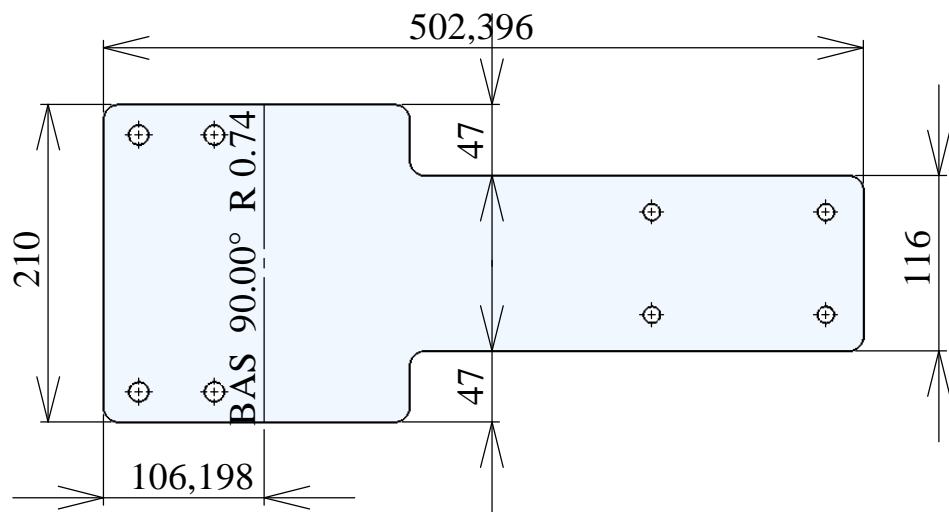

REVISION : 1.0

Atelier de Chewby - <http://chewby.free.fr>

TITRE :

SUPPORT TREUIL REMORQUE

DATE :

01/08/2009

<http://chewby.free.fr>

A4

ECHELLE:1:5

REVISION :	1.0	
Atelier de Chewby - http://chewby.free.fr		
TITRE :		
SUPPORT TREUIL REMORQUE		
DATE :	01/08/2009	http://chewby.free.fr
ECHELLE:1:5		A4